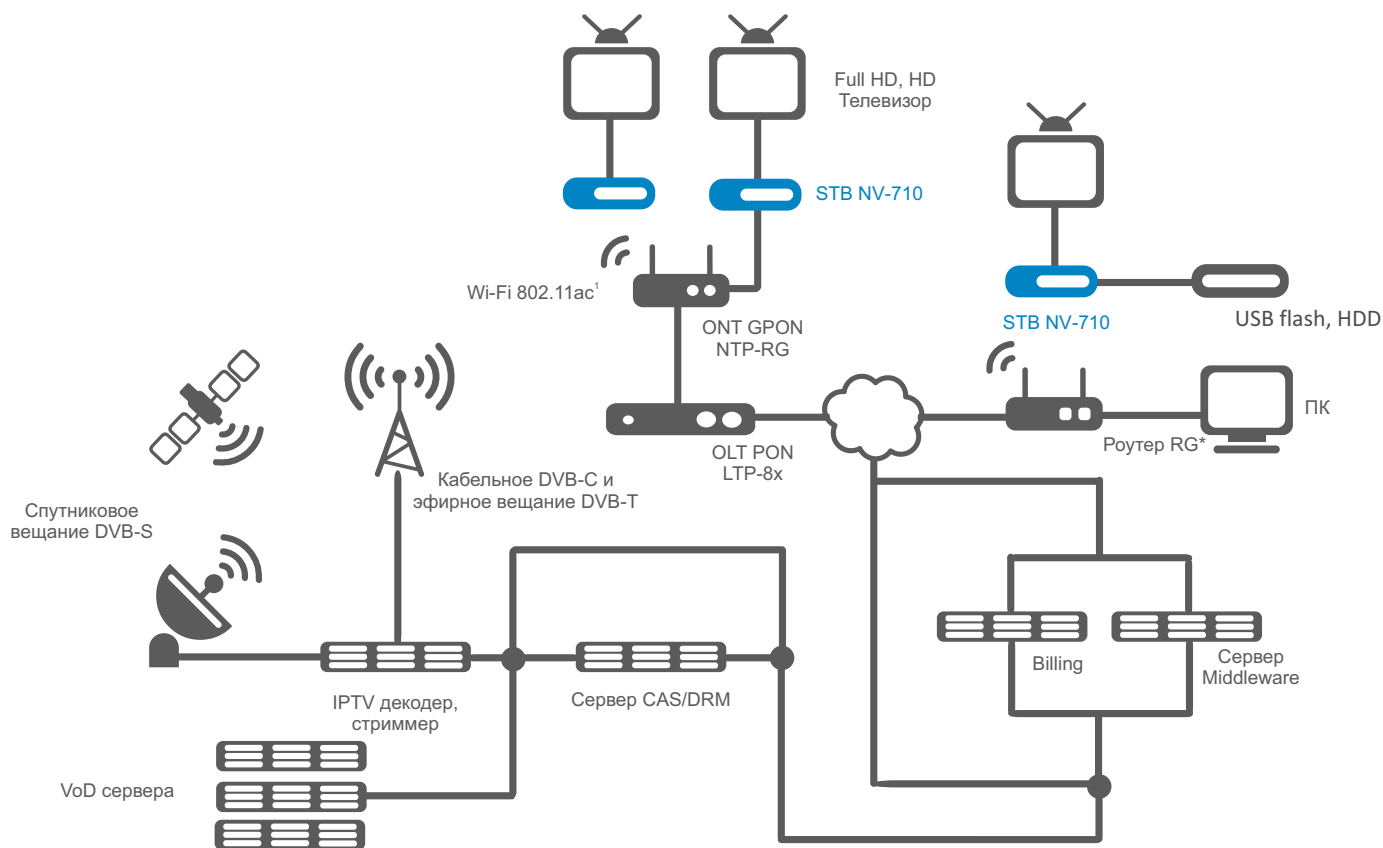

Peer-to-Peer TV

Воспроизведение в режиме реального времени на приставке мультимедиа файлов по протоколам DC++ и Torrent — без использования персонального компьютера, без предварительной загрузки файлов на локальный диск. Возможна фоновая загрузка файла, создание очереди загрузок с последующим воспроизведением, а также организация иллюстрированной афиши (каталога) контента.

Беспроводная сеть Wi-Fi²

- Двухдиапазонный Wi-Fi IEEE 802.11a/b/g/n/ac, 2,4/5 ГГц
- Встроенная антенна

Поддержка Bluetooth¹

- Управление
- Передача файлов
- Голосовой поиск

Физические характеристики

- Размер (ШxВxГ): 102x20x89 мм
- Размещение: горизонтальное
- Материал корпуса: ИК прозрачный пластик

Характеристики электропитания

- Адаптер питания: 5,3В/2,5А

Комплект поставки

- Абонентский терминал
- Адаптер питания
- Инфракрасный пульт дистанционного управления
- Элементы питания для пульта ДУ — 2 шт
- Bluetooth-пульт (опционально)¹
- Кабель HDMI
- Памятка о документации
- Руководство по установке и первичной настройке

¹ Поддерживается только в NV-710-WB

² Поддерживается в NV-710-Wac и NV-710-WB

Схема применения

Информация для заказа

Наименование	Описание	Изображение
NV-710	Ultra HD STB и медиаплеер, Amlogic 905X/XU, 2 ГБ ОЗУ, Android 7.1, 1xLAN 10/100, 1xUSB 2.0, HDMI 2.0	
NV-710-Wac	Ultra HD STB и медиаплеер, Amlogic 905X/XU, 2 ГБ ОЗУ, Android 7.1, 1xLAN 10/100, 1xUSB 2.0, HDMI 2.0, Wi-Fi 802.11 a/b/g/n/ac	
NV-710-WB	Ultra HD STB и медиаплеер, Amlogic 905X/XU, 2 ГБ ОЗУ, Android 7.1, 1xLAN 10/100, 1xUSB 2.0, HDMI 2.0, Wi-Fi 802.11 a/b/g/n/ac, Bluetooth	
Сопутствующее программное обеспечение		
Универсальный пульт ДУ	Программируемый пульт позволяет управлять телевизором и медиацентром	